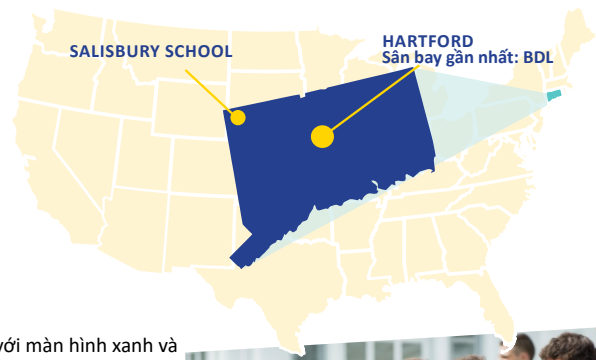

# Salisbury School

## Salisbury, CT

### VỊ TRÍ:

- Dân số: 3,620 người
- Cách Hartford 1 tiếng 20 phút lái xe về phía Tây
- Thời tiết:  
Mùa hè/Mùa thu: Ấm và Ẩm  
Mùa xuân/Summer: Lạnh và Khô