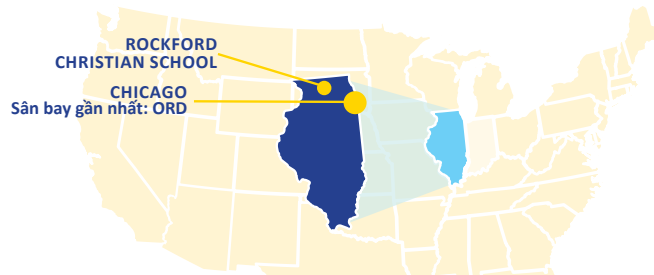

# Rockford Christian School

## Rockford, IL

### VỊ TRÍ:

- Dân số: 152,200 người
- Cách Chicago 90 phút lái xe về hướng Tây Bắc
- Thời tiết:  
Mùa Hè/Mùa Thu: Ấm và Ẩm  
Mùa Đông/Mùa Xuân: Mát và Ẩm