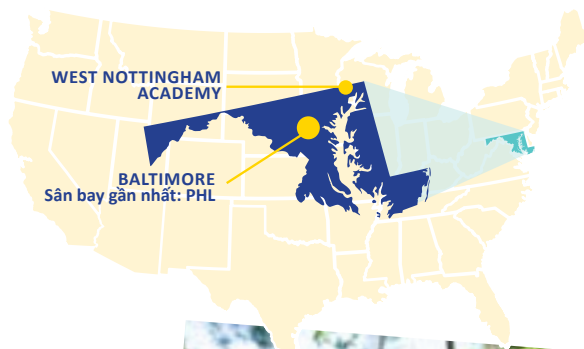

West Nottingham Academy

Colora, MD

VỊ TRÍ:

- Dân số: 2,600 người
- Cách Baltimore 1 tiếng lái xe về phía Đông Bắc
- Thời tiết:
Mùa hè/Mùa thu: Ấm và Ấm
Mùa đông/Mùa xuân: Lạnh và Ấm

ĐIỀU KIỆN:

- Giới hạn đăng ký: Không có
- TOEFL tối thiểu: 50
- ELTiS tối thiểu: Không chấp nhận

ĐIỂM NỔI BẬT:

- Dễ dàng lái xe đến Washington, D.C. và thành phố New York
- Phương pháp học dựa trên dự án thực tế
- Trung tâm Sáng tạo mới; Máy in 3D; Công nghệ thực tế ảo

HỌC THUẬT:

- Khối lớp: 9-12, học sinh đã tốt nghiệp
- Tổng số học sinh toàn trường: 130
- Tỷ lệ Giáo viên/Học sinh: 1:7
- Yêu cầu đồng phục: KHÔNG (Có quy định về trang phục)
- Tôn giáo: Không có

THÔNG TIN VỀ TRƯỜNG

Được thành lập vào năm 1744, West Nottingham Academy là trường Nội trú lâu đời nhất tại Mỹ. Vị trí lý tưởng của trường giúp học sinh có thể dễ dàng lái xe đến bờ biển Đại Tây Dương, thành phố New York và Washington, D.C. Học sinh sẽ được tham gia vào chương trình học dựa trên dự án thực tiễn.