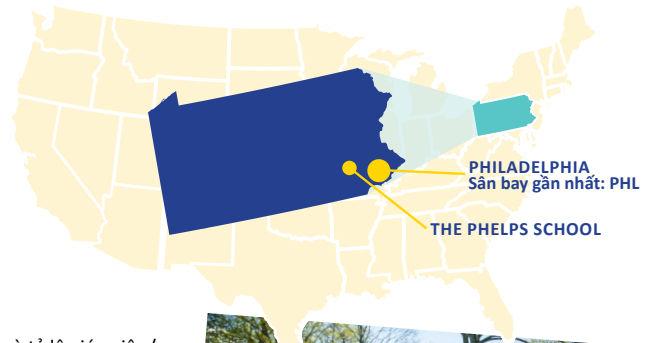

# The Phelps School

## Malvern, PA

### VỊ TRÍ:

- Dân số: 3,000 người
- Cách Philadelphia 45 phút lái xe về phía Tây
- Thời tiết:  
Mùa xuân/Mùa thu: Ấm và Ôn hòa      Mùa đông/Mùa xuân: Lạnh và Ấm

**Tỷ lệ học sinh được nhận vào Đại học: 100%**

**Danh sách những trường Đại học tiêu biểu nhận học sinh:** American University, Binghamton University, Boston University, Ithaca College, Ohio State University, Pennsylvania State University, Purdue University, Skidmore College, Syracuse University, The College of New Jersey, Ursinus College, Virginia Commonwealth University