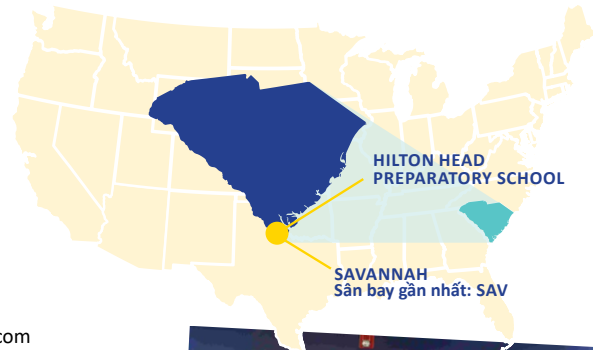

# Hilton Head Preparatory School

## Hilton Head Island, SC

### KÝ TÚC XÁ VÀ ĐỜI SỐNG HỌC SINH

Đảo Hilton Head là nơi có những bãi biển đẹp nhất thế giới. Nơi đây được vinh danh là "Hòn đảo số 1 tại Mỹ" năm thứ 4 liên tiếp trong đợt trao giải 2019 Worlds Best Awards của tạp chí Travel+Leisure, và đã giành được giải "Hòn đảo tuyệt vời nhất nước Mỹ" năm thứ 3 liên tiếp do người đọc bình chọn - Reader's Choice Awards. Hòn đảo này nằm ngay giữa Charleston, SC và Savannah, GA. Học sinh có thể đến các khu mua sắm và những nhà hàng thật ngon, hoặc tham quan các danh lam thắng cảnh tuyệt đẹp tại đây.