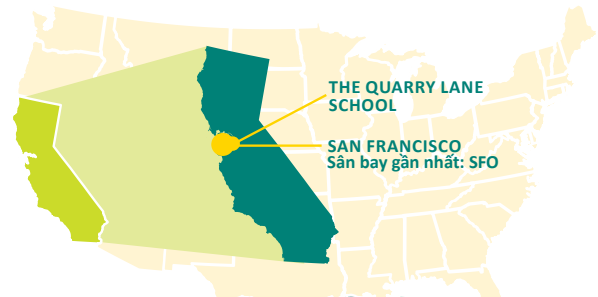

# The Quarry Lane School

## Dublin, CA

### VỊ TRÍ:

- Dân số: 54,695 người
- Cách San Francisco 1 tiếng lái xe về phía Đông
- Thời tiết:  
Mùa hè/Mùa thu: Ấm và Khô  
Mùa đông/Mùa xuân: Mát mẻ và Ôn hòa

### THÔNG TIN CỘNG ĐỒNG

Dublin là một thành phố ngoại ô, tọa lạc gần thành phố San Francisco và San Jose/Thung lũng Silicon. Đây là thành phố phát triển nhanh thứ hai của tiểu bang và tổ chức nhiều sự kiện cộng đồng thú vị trong suốt cả năm.