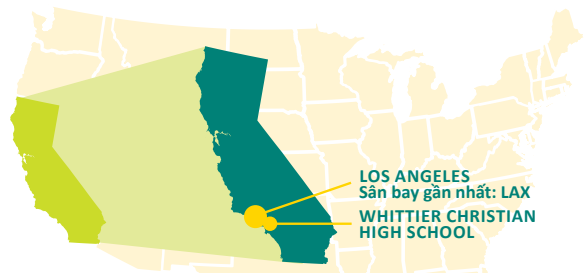

TU THUC

NAM NỮ

BỜ BIỂN

NĂNG

THỂ THAO

Educatus Group

Whittier Christian High School

La Habra, CA

VỊ TRÍ:

- Dân số: 62,066 người
- Cách Los Angeles 40 phút lái xe về hướng Đông Nam
- Thời tiết:
Mùa hè/Mùa thu: Nóng và Khô
Mùa đông/Mùa xuân: Mát và Khô

ĐIỀU KIỆN:

- Giới hạn đăng ký: Chấp nhận lớp 9-11
- TOEFL tối thiểu: 40-50 (khác nhau tùy theo lớp mà học sinh đăng ký)
- ELTIS tối thiểu: Không chấp nhận
- SLATE tối thiểu: 3.0

ĐIỂM NỔI BẬT:

- Nhận tín chỉ đại học thông qua Biola University
- Giảng dạy 5 chương trình học thuật
- Tọa lạc ở vùng Nam California gần với thành phố Los Angeles

HỌC THUẬT:

- Khối lớp: 9-12
- Tổng số học sinh toàn trường: 484
- Tỷ lệ Giáo viên/Học sinh: 1:15
- Yêu cầu đồng phục: KHÔNG
- Tôn giáo: Thiên Chúa giáo
- Cấp bằng Tú tài sau 1 năm: KHÔNG

THÔNG TIN VỀ CỘNG ĐỒNG

La Habra tọa lạc tại Quận Cam, California, gần với các bãi biển đẹp nhất nước Mỹ. Thành phố này rất gần với công viên Disneyland nổi tiếng trên toàn thế giới. Nơi đây cũng có rất nhiều khu mua sắm, giải trí, công viên và đường mòn dành cho xe đạp.