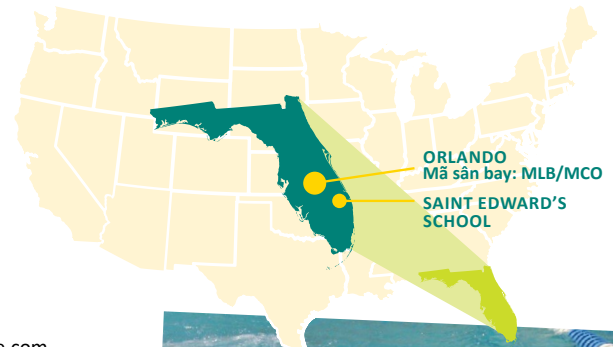

ORLANDO
Mã sân bay: MLB/MCO
SAINT EDWARD'S
SCHOOL