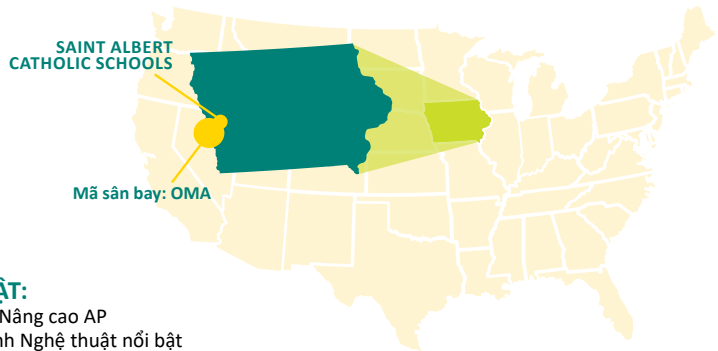

TƯ THỰC

BỐN MÙA

VÙNG TRUNG TÂM CỦA MỸ

NAM NỮ

Saint Albert Catholic Schools

Council Bluffs, IA

VỊ TRÍ:

- Dân số: 60,000 người
- Cách Omaha, bang Nebraska 15 phút lái xe về phía Đông
- Thời tiết:
Mùa hè/Mùa thu: Ấm và Ôn hòa
Mùa đông/Mùa xuân: Lạnh và Ấm

ĐIỀU KIỆN:

- Điều kiện đăng ký: 9-12
- SLEP tối thiểu: 52

ĐIỂM NỔI BẬT:

- 8 khóa học Nâng cao AP
- Chương trình Nghệ thuật nổi bật
- Học sinh sau tốt nghiệp đã đạt được học bổng trị giá \$2.9 triệu

HỌC THUẬT:

THÔNG TIN VỀ CỘNG ĐỒNG

Council Bluffs là một cộng đồng với 60,000 dân cư, tiếp giáp với khu vực đô thị của bang Omaha. Nơi đây sẽ đem lại cho học sinh một bầu không khí của thị trấn nhỏ miền Trung Tây nước Mỹ, với khu vực đô thị có hơn 1,000,000 cư dân. Council Bluffs cũng là trung tâm của các doanh nghiệp, công ty về công nghệ và công nghiệp ở vùng Tây Nam bang Iowa. Khu vực đô thị của Omaha-Council Bluffs có nhiều công ty lớn như Union Pacific, Mutual Of Omaha, Peter Kiewit, ConAgra, Gallup và Google, cũng như các trường đại học danh giá như Creighton University, University of Nebraska-Medical Center, và University of Nebraska-Omaha.