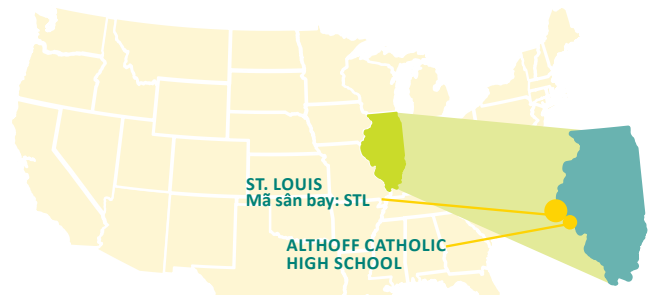

TƯ THỰC

VÙNG
TRUNG TÂM
NƯỚC MỸ

NAM NỮ

BỐN MÙA

NGHỆ
THUẬT

THỂ THAO

BẰNG
TÚ TÀI

Althoff Catholic High School

Belleville, IL

ST. LOUIS
Mã sân bay: STLALTHOFF CATHOLIC
HIGH SCHOOL

VỊ TRÍ:

- Dân số: 44,478 người
- Cách St. Louis 20 phút di chuyển
- Thời tiết:
Mùa hè/Mùa thu: Ấm và Ôn hòa
Mùa đông/Mùa xuân: Mát và Khô