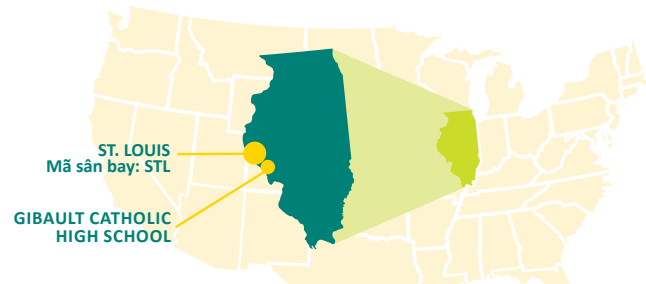

TƯ THỰC

VÙNG ĐẤT
TRUNG TÂM
NƯỚC MỸ

NAM NỮ

BỐN MÙA

NGHỆ
THUẬT

THỂ THAO

BẰNG
TÚ TÀI

Gibault Catholic High School

Waterloo, IL

VỊ TRÍ:

- Dân số: 10,000 người
- Cách St. Louis 35 phút lái xe
- Thời tiết:
  Mùa hè/Mùa thu: Ấm và Ôn hòa
  Mùa đông/Mùa xuân: Mát và Khô

ĐIỀU KIỆN:

- Điều kiện đăng ký: Chấp nhận lớp 9-12
- TOEFL tối thiểu: 75
- TOEFL Jr tối thiểu: Chấp nhận
- ELTiS tối thiểu: 206

ĐIỂM NỔI BẬT:

- Phòng thí nghiệm Sinh học hiện đại
- Chương trình bóng đá nam tuyệt vời
- Cơ hội để học 5 ngoại ngữ khác nhau

HỌC THUẬT:

- Khối lớp: 9-12
- Tổng số học sinh toàn trường: 230
- Tỷ lệ Giáo viên/Học sinh: 1:10
- Yêu cầu đồng phục: CÓ
- Tôn giáo: Công giáo
- Cấp bằng Tú tài sau 1 năm: CÓ

ST. LOUIS
Mã sân bay: STL
GIBAULT CATHOLIC
HIGH SCHOOL