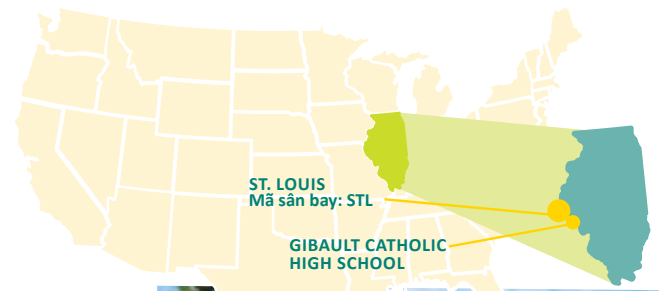

THÔNG TIN CỘNG ĐỒNG

Nằm gần thành phố St. Louis, Waterloo, bang Illinois có lịch sử trải dài từ Chiến tranh Cách mạng của Mỹ. Thành phố này có nhiều công viên, bao gồm Công viên Konarcik, nơi có đường mòn dành cho người đi bộ, hồ và nhiều sân thể thao.

Tỷ lệ học sinh được nhận vào Đại học: 100%

Danh sách những trường Đại học tiêu biểu nhận học sinh: Butler University, Case Western Reserve University, Columbia University, DePaul University, Drake University, Eastern Illinois University, Grinnell College, Missouri State University, Missouri University of Science and Technology, Murray State University, Northeastern University, Pennsylvania State University, Syracuse University, University of Alabama, University of Arizona, University of Colorado, University of Illinois at Urbana-Champaign, University of Iowa, University of Kansas, University of Kentucky, University of Louisiana, University of Missouri-Columbia, University of Nebraska, University of Notre Dame, University of South Dakota, University of Texas, University of Wisconsin, Vanderbilt University, Washington University, Webster University, Wingate University, Winona State University, Yale University