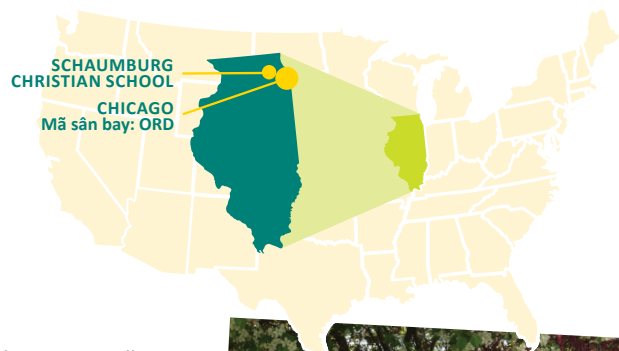

TƯ THỰC

BỐN MÙA

NAM NỮ

BẰNG TÚ TÀI

Schaumburg Christian School

Schaumburg, IL

VỊ TRÍ:

- Dân số: 74,224 người
- Cách phía Tây Bắc Chicago 50 phút lái xe
- Thời tiết:
Mùa hạ/Mùa thu: Ấm và ôn hoà
Mùa đông/Mùa xuân: Mát và ẩm

Tỷ lệ học sinh được nhận vào Đại học: 98%

Danh sách những trường Đại học tiêu biểu nhận học sinh: Arizona State University, Aurora University, Baylor University, Boston College, Bowdoin College, Brandeis University, California Baptist College, College of DuPage, Columbia University, Cornell University, DePaul University, DeVry University, Drexel University, Harper College, Hawaii Pacific College, Illinois Institute of Technology, Indiana University, Iowa State University, Liberty University, Loyola University, New York University, Northeastern University, Ohio State University, Pratt Institute, Purdue University, San Diego State University, Syracuse University, Temple University, Trinity Christian College, University of Alabama, University of Illinois, University of Massachusetts, University of Pennsylvania, Vanderbilt University, Westminster College, Wheaton College