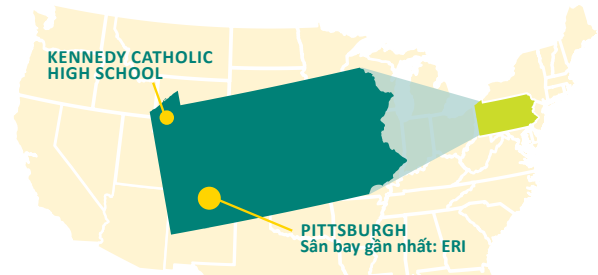

Kennedy Catholic High School

Erie, PA

VỊ TRÍ:

- Dân số: 16,220 người
- Cách Pittsburgh 1 tiếng lái xe về phía Bắc
- Thời tiết:
Mùa hè/Mùa thu: Ấm áp và Ẩm
Mùa đông/Mùa xuân: Mát mẻ và Ẩm

ĐIỀU KIỆN:

- Điều kiện đăng ký: Điểm trung bình GPA từ 3.0 trở lên
- SLEP tối thiểu: 45
- TOEFL tối thiểu: Không yêu cầu
- ELTiS tối thiểu: Không yêu cầu

ĐIỂM NỔI BẬT:

- 14 khóa học Nâng cao AP
- 96% học sinh được nhận vào Đại học và Cao đẳng
- Chương trình ngoại khóa phong phú như Cưỡi ngựa và CLB Rô-bốt

HỌC THUẬT:

- Khối lớp: 9-12
- Sĩ số học sinh trong trường: 174
- Tỷ lệ giáo viên/học sinh: 1:12
- Yêu cầu đồng phục: CÓ

THÔNG TIN VỀ CỘNG ĐỒNG

Kennedy Catholic tọa lạc tại thành phố Hermitage, Mercer County, vùng Tây Bắc bang Pennsylvania. Nơi đây có rất nhiều hoạt động vui chơi giải trí ngoài trời độc đáo mà các em học sinh có thể tham gia, ví dụ như săn bắn, câu cá và chèo thuyền tại công viên Goddard and Pymatuning State Parks và Pennsylvania Gamelands.