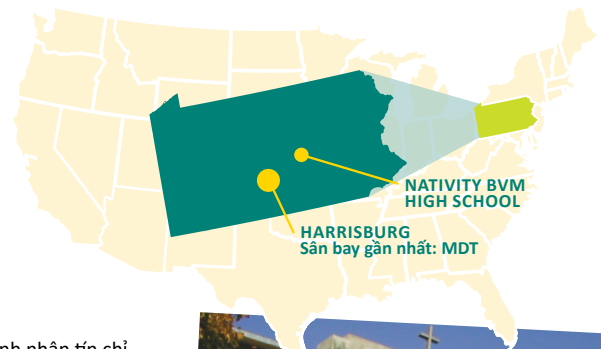

# Nativity BVM High School

### VỊ TRÍ:

- Dân số: 15,000 người
- Cách Philadelphia 2 giờ về phía Tây Bắc
- Thời tiết:  
Mùa hè/Mùa thu: Ấm áp và Ôn hòa  
Mùa đông/Mùa xuân: Mát và Ôn hòa

### THÔNG TIN CỘNG ĐỒNG

Nativity BVM High School tọa lạc tại thành phố Pottsville thuộc Schuylkill County, bang Pennsylvania. Quận Nativity có dân số khoảng 15,000 người. Nơi đây có nhiều khu trung tâm mua sắm, trung tâm cộng đồng, hệ thống xe buýt công cộng tiện lợi và đa dạng về tôn giáo. Bên cạnh đó, học sinh có thể đến các rạp chiếu phim, rạp phim công cộng, tham gia vào đội thể thao và nhiều hoạt động thú vị khác trong khu vực này.