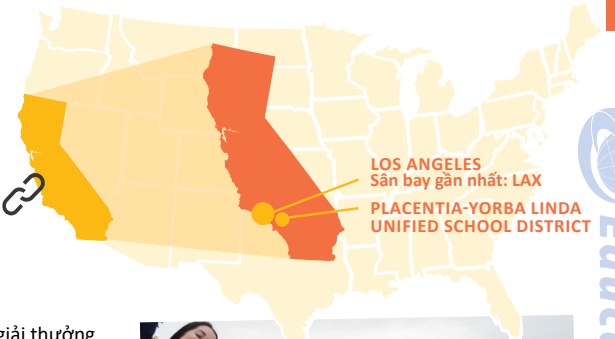

Placentia-Yorba Linda Unified School District

Placentia, CA

Educatus Group

VỊ TRÍ:

- Dân số: 51,671 người
- Cách Los Angeles 30 phút lái xe hướng Đông Nam
- Thời tiết:
  Mùa hè/Mùa thu: Ấm và Ôn hòa
  Mùa đông/Mùa xuân: Mát và Khô

ĐIỀU KIỆN:

- Giới hạn đăng ký: Không có
- TOEFL tối thiểu: Không chấp nhận
- ELTIS tối thiểu: 206

ĐIỂM NỔI BẬT:

- Nhiều trường thành viên đã đạt giải thưởng National Blue Ribbon
- 3 lần được nhận giải thưởng College Board's AP District Honor Roll
- Đội ngũ giáo viên được cựu đệ nhất phu nhân Michelle Obama công nhận

HỌC THUẬT:

- Khối lớp: 9-12
- Tổng số học sinh toàn trường: 1,500
- Tỷ lệ Giáo viên/Học sinh: 1:33
- Cấp bằng Tú tài sau 1 năm: CÓ
- Chọn trường thành viên trong quận: KHÔNG
- Số trường thành viên nhận học sinh quốc tế: 4

THÔNG TIN VỀ QUẬN TRƯỜNG

Placentia-Yorba Linda Unified School District (PYLUSD) tọa lạc ở phía Đông Nam của thành phố Los Angeles. Quận trường nổi tiếng nhờ duy trì chất lượng học thuật xuất sắc thông qua các chương trình học đầy thách thức, tập trung vào dự bị Đại học.

CƠ SỞ VẬT CHẤT

Placentia-Yorba Linda Unified đã hiện đại hóa hơn 20 trường học thành viên trong quận, trong đó có 3 trường trung học. Để có thể phục vụ học sinh tốt hơn, quận trường đã xây dựng trường trung học thứ 4, khánh thành vào năm 2009. Các trường đều có cơ sở hạ tầng hiện đại, bao gồm những phòng thí nghiệm khoa học, lớp học công nghệ và cơ sở vật chất dành cho bộ môn mỹ thuật.

THỂ THAO VÀ NGHỆ THUẬT

Học sinh được tham gia vào nhiều môn thể thao khác nhau và sử dụng những cơ sở vật chất tuyệt vời của trường trong thi đấu và thực hành. Các môn thể thao tiêu biểu của trường bao gồm Bóng nước, Đánh gôn, Quần vợt và Bơi lội. Trung tâm Biểu diễn Nghệ thuật PYLUSD (PAC) được thiết kế như một phòng hòa nhạc và nhà hát đa năng với sức chứa hơn 600 chỗ ngồi. PAC được công nhận trên toàn quốc về các chương trình nghệ thuật thị giác và biểu diễn.

GIẢI THƯỞNG VÀ THÀNH TỰU

Các trường học trong quận đã đạt được nhiều giải thưởng như: California Distinguished School, National Blue Ribbon, California Gold Ribbon School, California Model Continuation High School và được công nhận là California's Exemplary Independent Study. Quận trường cũng đã được đưa vào Bảng xếp hạng College Board's AP District Honor Roll 3 lần kể từ năm 2011. Các trường trung học trong quận trường PYLUSD liên tục được xếp hạng cao trong danh sách "Những trường Trung học tốt nhất nước Mỹ" theo Newsweek, US News và World Report.

THÔNG TIN CỘNG ĐỒNG

PYLUSD tọa lạc tại vị trí tuyệt vời ở thành phố Placentia, nơi học sinh có thể thỏa thích tham gia vào các hoạt động ngoài trời như đi bộ đường dài, đạp xe leo núi, trượt tuyết và vui chơi tại những bãi biển của Orange County. Ngoài ra, chỉ với một chuyến đi tàu điện ngầm ngắn, các em có thể đến Los Angeles, nơi có nhiều khu mua sắm, ăn uống và giải trí đẳng cấp thế giới. Universal Studios và Disneyland là những điểm vui chơi rất thú vị mà học sinh nên đến thăm!