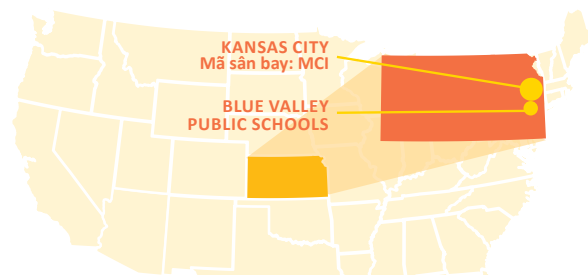

KANSAS CITY
Mã sân bay: MCI

BLUE VALLEY
PUBLIC SCHOOLS