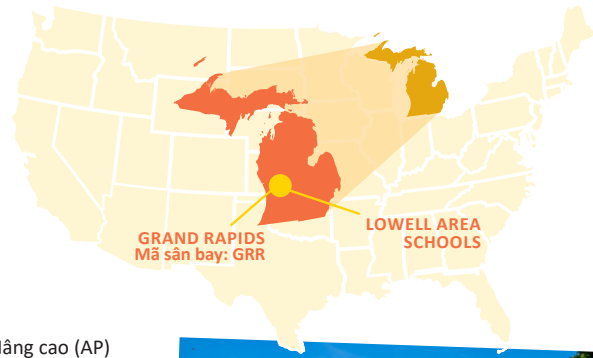

Lowell Area Schools

Waterford, MI

VỊ TRÍ:

- Dân số: 74,000 người
- Cách Grand Rapids 20 phút lái xe về phía Đông
- Thời tiết:
Mùa hè/Mùa thu: Ấm và Ôn hòa
Mùa đông/Mùa xuân: Lạnh và Ấm

ĐIỀU KIỆN:

- Giới hạn đăng ký: Học sinh phải dưới 18 tuổi

ĐIỂM NỔI BẬT:

- Cung cấp 13 khóa học Nâng cao (AP)
- Cung cấp 16 hoạt động ngoại khóa thú vị

HỌC THUẬT:

- Tổng số học sinh toàn trường: 1,186
- Tỷ lệ Giáo viên/Học sinh: 1:22
- Nhận học sinh lớp: 9-11
- Cấp bằng Tú tài: KHÔNG
- Số trường thành viên trong quận: 1

THÔNG TIN VỀ TRƯỜNG

Lowell High School là một ngôi trường lớn với khoảng 1,175 học sinh, nằm cách Grand Rapids 18 dặm về phía Đông. Trường cung cấp những cơ hội học tập tốt nhất cho từng học sinh. Các em sẽ được hướng dẫn và khuyến khích để phát huy hết tiềm năng bản thân. Học sinh có thể tham gia vào các hoạt động thể thao và câu lạc bộ, khóa học Nâng cao (AP) và Chương trình Nghệ thuật. Với tâm nguyện thực hành kết hợp đào sâu nghiên cứu và phân tích dữ liệu, cùng với việc tập trung phát triển đội ngũ giảng viên, nhà trường luôn nỗ lực nâng cao chất lượng giảng dạy và thành tích của các học sinh.

THÔNG TIN CỘNG ĐỒNG

Lowell là một cộng đồng nông thôn nhỏ, tự hào có một bảo tàng địa phương, đường mòn đi bộ/chạy bộ, nhiều công viên và một Hội đồng Nghệ thuật - nơi diễn ra nhiều sự kiện thú vị và trưng bày các tác phẩm của nghệ sĩ địa phương. Lowell chỉ cách Grand Rapids, một trong những thành phố sôi động và lớn nhất Michigan, và đường ven hồ xinh đẹp của Hồ Michigan, vài phút di chuyển. Lowell có nền văn hóa đặc sắc trong cộng đồng, gia đình và dịch vụ. Đây là một nơi tuyệt vời để sống, làm việc và vui chơi!