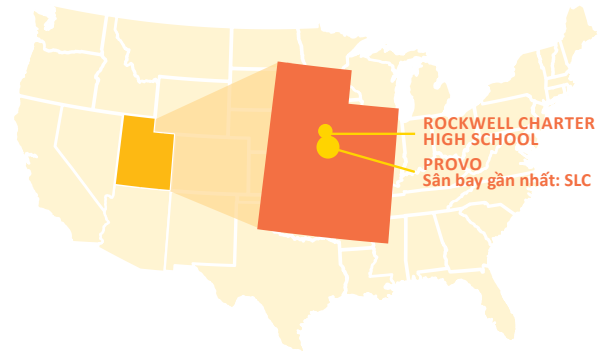

Rockwell Charter High School

Eagle Mountain, UT

VỊ TRÍ:

- Dân số: 24,000 người
- Cách Provo 30 phút lái xe về phía Bắc
- Thời tiết:
Mùa hè/Mùa thu: Ấm áp và Khô
Mùa đông/Mùa xuân: Lạnh và Ôn hòa

ĐIỀU KIỆN:

- Giới hạn đăng ký: Chấp nhận lớp 9-12
- TOEFL tối thiểu: Không yêu cầu
- ELTIS tối thiểu: 214

ĐIỂM NỔI BẬT:

- Sân vận động Điền kinh phối hợp mới được khai trương vào Mùa thu 2019
- Tọa lạc gần thành phố Provo và Salt Lake

HỌC THUẬT:

- Khối lớp: 7-12
- Tổng số học sinh toàn trường: 465
- Tỷ lệ Giáo viên/Học sinh: 1:25
- Cấp bằng Tú tài sau 1 năm: CÓ
- Số trường thành viên nhận học sinh quốc tế: 1

THÔNG TIN VỀ QUẬN TRƯỜNG

Được thành lập vào năm 2011, Rockwell Charter High School là một trường Công lập tọa lạc giữa các thành phố Salt Lake và Provo, tiểu bang Utah. Trường cung cấp các khóa học Nâng cao AP cũng như nhiều hoạt động ngoại khóa thú vị cho các học sinh quốc tế.

Eagle Mountain là một cộng đồng nhỏ, nằm cách thành phố Provo và Salt Lake, tiểu bang Utah 40 phút lái xe. Thị trấn đang phát triển này có 35 công viên cho học sinh thỏa sức khám phá và nằm gần một số địa danh nổi tiếng cấp quốc gia.