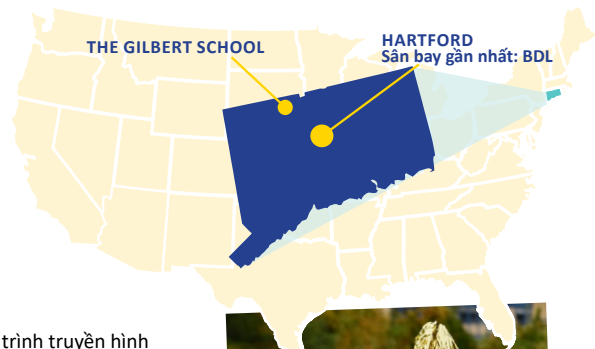

NỘI TRÚ

NEW ENGLAND

NAM NỮ

BỐN MÙA

THỂ THAO

STEM

BẰNG TỬ TÀI

THE GILBERT SCHOOL

HARTFORD  
Sân bay gần nhất: BDL

# The Gilbert School

### THÔNG TIN VỀ TRƯỜNG

The Gilbert School là trường nội trú dành cho cả nam và nữ sinh từ lớp 7 đến lớp 12, tọa lạc tại tiểu bang Connecticut, cách Hartford 45 phút lái xe, và cách Boston cũng như New York 2 tiếng lái xe. Được thành lập từ năm 1895, trường cung cấp Chương trình Giáo dục Kỹ thuật và Nghệ nghiệp, và nhiều khóa tín chỉ kép đại học