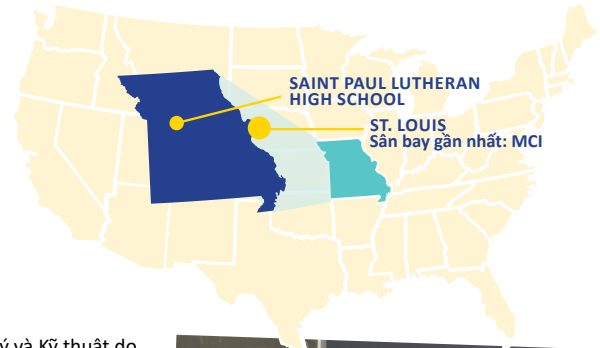

NỘI TRÚ VÙNG TRUNG TÂM MỸ NAM NỮ BỐN MÙA NGHỆ THUẬT

Saint Paul Lutheran High School

Concordia, MO

SAINT PAUL LUTHERAN HIGH SCHOOL
ST. LOUIS
Sân bay gần nhất: MCI

VỊ TRÍ:

- Dân số: 2,500 người
- Cách thành phố Kansas 1 tiếng lái xe về phía Đông
- Thời tiết:
Mùa hè/Mùa thu: Ấm áp và Ôn hòa
Mùa đông/Mùa xuân: Lạnh và Ôn hòa

Chương trình hỗ trợ tiếng Anh: KHÔNG

Tỷ lệ học sinh được nhận vào Đại học: 98%

Danh sách những trường Đại học tiêu biểu nhận học sinh: Colorado School of Mines, Concordia University, Fresno University, Hofstra University, Iowa State University, Missouri State University, Northwest Missouri State University, Northeastern University Oregon State University, Pennsylvania State University, University of Missouri, University of Central Missouri, University of Delaware, University of Cincinnati, University of Minnesota, University of Arizona, University of Colorado, University of Oklahoma, University of Vermont