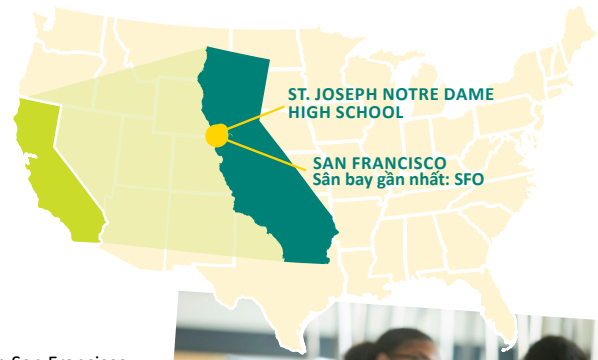

# St. Joseph Notre Dame High School

## Alameda, CA

### ĐIỂM NỔI BẬT:

- Tọa lạc tại khu vực vịnh San Francisco, cách thành phố chỉ vài phút di chuyển
- Đội bóng rổ nổi bật
- Cơ sở vật chất hiện đại bao gồm các Phòng học Thông minh

### THÔNG TIN VỀ CỘNG ĐỒNG

Alameda, California là một hòn đảo nằm trong vịnh San Francisco. Thành phố này giáp ranh với thành phố Oakland về phía Bắc, và học sinh có thể đi xe hơi, đi phà hoặc tàu BART để đến vịnh San Francisco cách đó không xa.