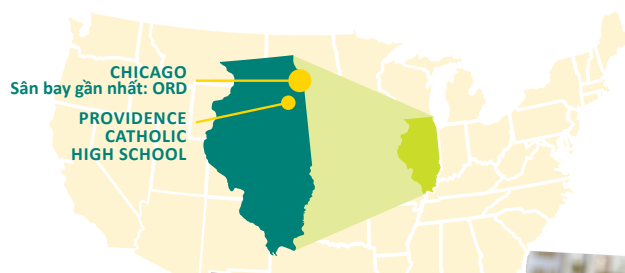

## VỊ TRÍ:

- Dân số: 25,000 người
- Cách Chicago 1 tiếng lái xe về phía Tây Nam
- Thời tiết:  
Mùa hè/Mùa thu: Ấm và Ôn hòa  
Mùa đông/Mùa xuân: Mát và Ấm