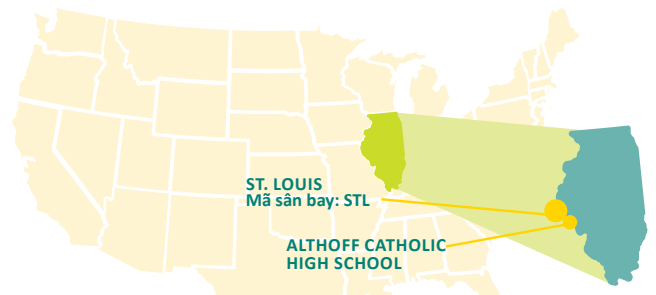

TƯ THỰC

VÙNG
TRUNG TÂM
NƯỚC MỸ

NAM NỮ

BỐN MÙA

NGHỆ
THUẬT

THỂ THAO

BẰNG
TỬ TÀI

Althoff Catholic High School

Belleville, IL

ST. LOUIS
Mã sân bay: STLALTHOFF CATHOLIC
HIGH SCHOOL

VỊ TRÍ:

- Dân số: 44,478 người
- Cách St. Louis 20 phút di chuyển
- Thời tiết:
Mùa hè/Mùa thu: Ấm và Ôn hòa
Mùa đông/Mùa xuân: Mát và Khô

THÔNG TIN CỘNG ĐỒNG

Belleville là một thành phố đề cao yếu tố gia đình, nằm bên trong khu đô thị thành phố St. Louis, nơi cung cấp môi trường lành mạnh và an toàn cho mọi thể hệ. Học sinh quốc tế được khuyến khích đến các công viên, đường mòn đi bộ, bảo tàng và tham gia vào tất cả các sự kiện cộng đồng của thành phố.