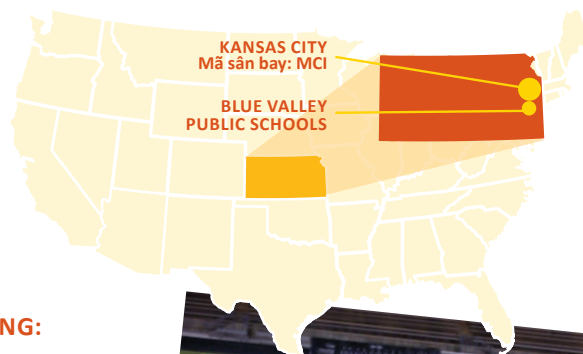

CÔNG
LẬPVÙNG ĐẤT
TRUNG TÂM
MỸ

NAM NỮ

BẰNG TÚ
TÀI

Blue Valley Public Schools Overland Park, KS

KANSAS CITY
Mã sân bay: MCIBLUE VALLEY
PUBLIC SCHOOLS

VỊ TRÍ:

- Dân số: 181.260 người
- Hướng nam thành phố Kansas, cách 20 phút lái xe
- Thời tiết:
Mùa hạ/Mùa thu: Ấm và ẩm
Mùa đông/Mùa xuân: Lạnh và ôn hoà

ĐIỀU KIỆN:

- Giới hạn đăng ký: Không
- SLEP: Từ 50
- TOEFL: Không yêu cầu
- ELTIS: Từ 215

THÔNG TIN VỀ TRƯỜNG:

- Bậc học: Lớp 9-12
- Sĩ số mỗi trường: Khoảng 1.350 học sinh
- Tỷ lệ Giáo viên/Học sinh: 1:19
- Kỳ mùa Thu khai giảng: Giữa tháng 8
- Kỳ mùa Thu kết thúc: Cuối tháng 12
- Kỳ mùa Xuân khai giảng: Đầu tháng 1
- Kỳ mùa Xuân kết thúc: Cuối tháng 5

CỘNG ĐỒNG TRONG KHU VỰC

Overland Park liền kề Kansas City, là thành phố lớn thứ 2 của bang Kansas. Liên tiếp đứng Top 10 trong "100 thành phố đáng sống nhất" tại Mỹ theo CNN và Tạp chí Money. Nơi đây có nhiều điểm đến thú vị cho học sinh như Thảo cầm viên, Bảo tàng nghệ thuật đương đại, ...

Tỷ lệ được chấp nhận vào đại học: 97%

Một số trường đại học tiêu biểu chấp nhận: Baylor University, Creighton University, Drake University, Emporia State University, Indiana University, Iowa State University, Kansas State University, Missouri State University, Missouri University of Science and Technology, Oklahoma State University, Pittsburg State University, Texas Christian University, The University of Tulsa, Truman State University, University of Arizona, University of Arkansas, University of Central Missouri, University of Colorado Boulder, University of Kansas, University of Missouri, University of Nebraska-Lincoln, Washburn University