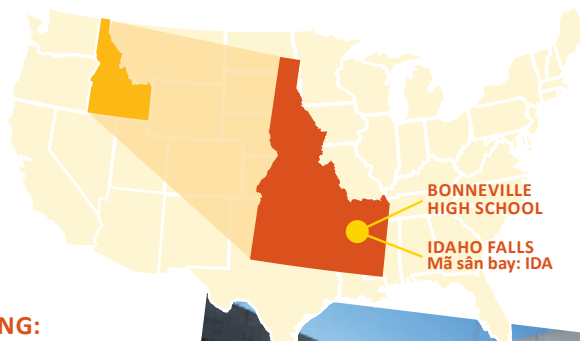

Bonneville High School

Idaho Falls, ID

VỊ TRÍ:

- Dân số: 58.290 người
- Tại Idaho Falls
- Thời tiết:
Mùa hạ/ Mùa thu: Ấm và khô
Mùa đông/Mùa xuân: Lạnh và ẩm

ĐIỀU KIỆN:

- Giới hạn đăng ký: Chỉ nhận lớp 10-11, chỉ đào tạo Chương trình học thuật
- SLEP: Từ 50
- TOEFL: Không yêu cầu
- ELTIS: Từ 215

GIỚI THIỆU VỀ TRƯỜNG

Trung học Bonneville thuộc quận quận đông dân thứ 4 bang Idaho. Trường có thể mạnh về chương trình học thuật gồm các môn nâng cao (AP), chương trình kép, nhiều lớp ngoại ngữ. Đội ngũ giáo viên trường cam kết theo sát việc học, hướng nghiệp và chú trọng hiệu quả đào tạo đối với tất cả học sinh.

CỘNG ĐỒNG TRONG KHU VỰC

Idaho Falls nằm ngay khu vực sông Snake River, cách không xa là Vườn quốc gia Yellowstone, khu nghỉ dưỡng trượt tuyết Grand Targee, Jackson Hole - thung lũng xinh đẹp giữa dãy núi Teton và Gros Ventre. Học sinh quốc tế có thể tham gia các hoạt động ngoài trời quanh năm.