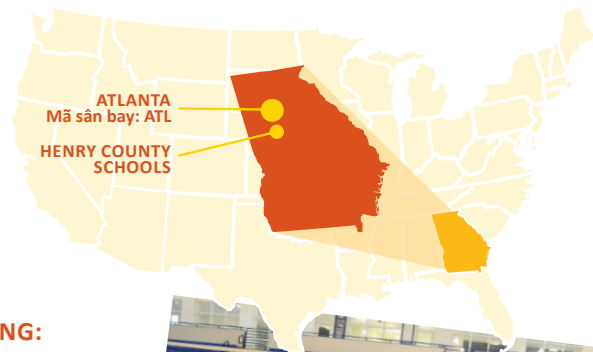

# Henry County Schools

## McDonough, GA

### VỊ TRÍ:

- Dân số: 23,000
- Tọa lạc cách Atlanta 30 phút về phía Nam
- Thời tiết:  
Mùa hạ/ Mùa thu: Nóng và ôn đới  
Mùa đông/Mùa xuân: Mát và ôn đới

### CỘNG ĐỒNG TRONG KHU VỰC

Henry là quận có diện tích trung bình tại bang Georgia, rất gần Atlanta. Cộng đồng nơi đây có nhiều hoạt động giải trí và văn hóa học sinh quốc tế có thể tham gia như ném đĩa, golf, súng sơn, công viên, vườn đào, sân trượt băng, ... Ngoài ra các học sinh còn có thể đến Atlanta tham quan công viên giải trí, trung tâm thủy sinh, mua sắm, chơi thể thao, ...