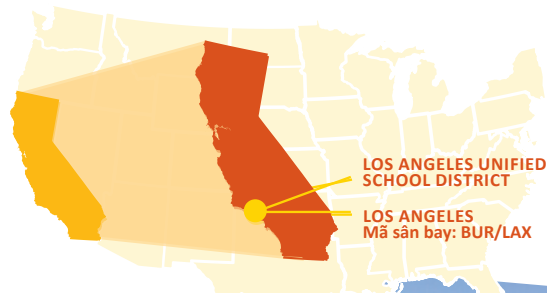

CÔNG
LẬP

NĂNG

NAM NỮ

BẰNG TÚ
TÀI

BỜ BIỂN

Los Angeles Unified School District

Los Angeles, CA

VỊ TRÍ:

- Dân số: 4,8 triệu người
- Tại Los Angeles
- Thời tiết:
Mùa hạ/ Mùa thu: Ấm khô
Mùa đông/Mùa xuân: Mát khô

ĐIỀU KIỆN:

- Giới hạn đăng ký: Không
- SLEP: Từ 50
- TOEFL: Không yêu cầu
- ELTIS: Từ 215

GIỚI THIỆU VỀ TRƯỜNG

LAUSD là Quận trường lớn thứ 2 tại Mỹ và có 4 trường thành viên nhận xét tuyển học sinh quốc tế. Mỗi trường đều tự hào những THÀNH TỰU học sinh đã đạt được về khoa học, toán, các môn xã hội, ngôn ngữ học, ngoại ngữ học, kỹ năng kinh doanh, thể thao, nghệ thuật thị giác và nghệ thuật trình diễn.