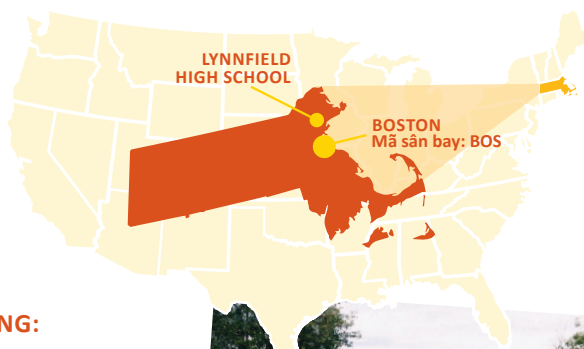

THỂ THAO VÀ NGHỆ THUẬT

Thể thao được phối hợp trong các hoạt động ngoại khoá của trường. Tham gia chơi thể thao ở các đội tuyển thi đấu, được chia theo bậc học, thực sự là một trải nghiệm quý báu cho tất cả học sinh. Chương trình đào tạo nghệ thuật chọn lọc giúp học sinh phát triển năng khiếu và giới chuyên môn.

GIẢI THƯỞNG VÀ THÀNH TỰU

Trường được Bộ Giáo dục Hoa kỳ trao tặng danh hiệu Blue Ribbon. Học sinh Lynnfield liên tiếp đạt kết quả cao trong các bài kiểm tra tiêu chuẩn toàn bang.

CỘNG ĐỒNG TRONG KHU VỰC

Ra đời từ năm 1638, Lynnfield là thị trấn cổ xưa vẫn còn giữ nguyên vẻ đẹp lịch sử. Nơi đây là một trong những vùng ngoại ô phát triển nhất khu vực Bờ biển Bắc Massachusetts. Dân cư tại đây có nhiều chuyên gia, doanh nhân hàng ngày đến làm việc tại Boston

Tỷ lệ được chấp nhận vào đại học: 98%

Một số trường đại học tiêu biểu chấp nhận: Bentley University, Boston College, Boston University, Bowdoin College, Bryant University, Endicott College, Harvard University, Holy Cross College, Lesley University, Loyola University, Massachusetts College of Art and Design, Merrimack College, Northeastern University, Pennsylvania State University, Providence College, Saint Anselm College, Saint Lawrence University, SalveRegina University, Southern New Hampshire University

LYNNFIELD
HIGH SCHOOL

BOSTON
Mã sân bay: BOS