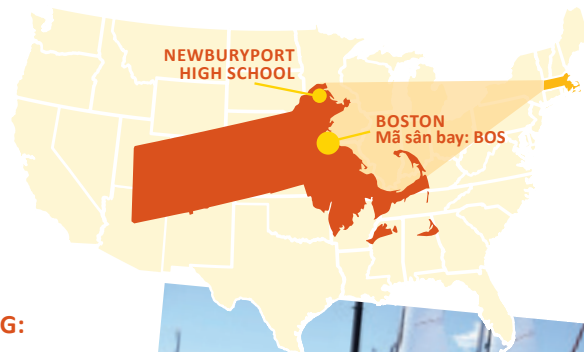

CỘNG ĐỒNG TRONG KHU VỰC

Newburyport nằm phía bắc Boston, cách 50 dặm, là cộng đồng dân cư ven biển thuộc vùng New England. Nơi đây có nhiều cửa hàng, khu giải trí, hoạt động văn hoá như nhà hát và triển lãm nghệ thuật. Ngoài lợi thế giáp biển, Newburyport có môi trường sống thân thiện, là cơ hội cho học sinh quốc tế trải nghiệm đời sống Mỹ đặc trưng ở nơi có phong cảnh tuyệt đẹp như tranh vẽ.

Tỷ lệ được chấp nhận vào đại học: 92%

Một số trường đại học tiêu biểu chấp nhận: Amherst College, Bates College, Boston College, Boston University, Brandeis University, Colgate College, Cornell University, DePaul University, Harvard University, Johns Hopkins University, Loyola University, Mt. Holyoke College, Oberlin College, Rensselaer Polytechnic Institute, Smith College, Syracuse University, University of Massachusetts, Worcester Polytechnic Institute