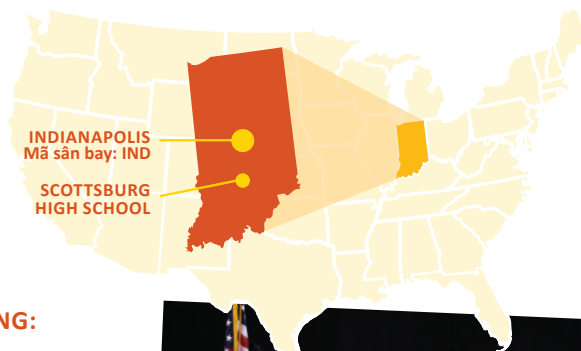

CỘNG ĐỒNG TRONG KHU VỰC

Thành phố Scottsburg thuộc bang Indiana – một bang thuộc vùng Trung Tây của nước Mỹ, nơi có Quảng trường Tòa án và Nhà ga cũ được ghi nhận là Địa danh lịch sử Quốc gia. Nơi này khá gần một số trường ĐH nổi tiếng, chỉ cách khoảng 2 giờ lái xe. Ngoài ra, Scottsburg cũng rất gần 3 khu đô thị lớn: Louisville, Cincinnati và Indianapolis – thủ phủ bang Indiana.

Một số trường đại học tiêu biểu chấp nhận: Alabama State University, Anderson University, Bellarmine University, Brescia University, Butler University, Columbus University, Georgetown College, Goshen College, Hanover University, Indiana University - Southeast, Lincoln Technical Institute, Lindsey Wilson College, Manchester University, Marian University, Morehead State University, Murray State University, Rose-Hulman Institute of Technology, University of Alabama, University of Florida, University of Louisville, University of Nevada, University of Southern Indiana, University of Evansville, Vincennes University, Wabash College

THÔNG TIN VỀ TRƯỜNG:

- Bậc học: Lớp 9-12
- Sĩ số: 800 học sinh
- Tỷ lệ Giáo viên/Học sinh: 1:22
- Kỳ mùa Thu khai giảng: Giữa tháng 8
- Kỳ mùa Thu kết thúc: Giữa tháng 12
- Kỳ mùa Xuân khai giảng: Đầu tháng 1
- Kỳ mùa Xuân kết thúc: Đầu tháng 6

HỌC THUẬT:

- Cấp bằng Tú tài: CÓ
- Số trường nhận học sinh quốc tế: 1

TÙY CHỌN MÔN HỌC:

Ngoại ngữ: Tiếng Pháp, Tây Ban Nha

Các khóa học nâng cao (AP): Giải tích, Kinh tế vi mô, Vật lý I, Thống kê, Mỹ thuật thiết kế, Lịch sử nước Mỹ, Lịch sử thế giới

Nghệ thuật: Diễn xuất, Nghệ thuật, Lịch sử nghệ thuật, Ban nhạc, Làm gốm, Ban hoà nhạc, Hợp ca hoà nhạc, Hợp ca nam, Nhiếp ảnh, Mỹ thuật thiết kế, Hợp ca nữ

Thể thao:

Nam:

Mùa thu: Chạy việt dã, Bóng bầu dục, Bóng đá, Tennis

Mùa đông: Bóng rổ, Thể thao cổ vũ, Bơi lội, Đấu vật

Mùa xuân: Bóng chày, Golf, Thể thao tổng hợp chạy, nhảy, ném

Nữ:

Mùa thu: Chạy việt dã, Golf, Bóng đá, Bóng chày

Mùa đông: Bóng rổ, Thể thao cổ vũ, Bơi lội

Mùa xuân: Bóng mềm, Tennis, Thể thao tổng hợp chạy, nhảy, ném

Hoạt động ngoại khóa: Nhóm học thuật, Bắn cung, Ban nhạc, Hợp ca, Kịch nghệ, Tiếng Pháp, Nông dân tương lai, Giải lập hoạt động tổ chức LHQ, Hoạt động xã hội NHS, Ban chơi nhạc cụ, Người máy, Khoa học, Tiếng Tây Ban Nha, Hội học sinh chống quyết định tiêu cực, Làm kỹ yếu

Khóa tiếng Anh/Cấp độ: KHÔNG